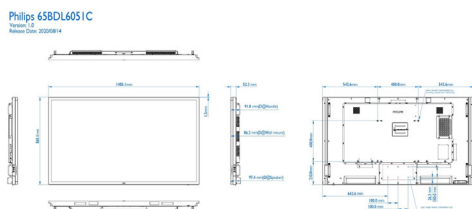

Звук

- Вградени високоговорители: 2 x 20 W RMS

Акcesoари

- Акcesoари в комплекта: Лого на Philips (x1), Кърпичка за почистване (x1), DVI-I кабел (1,8 м) (x1), HDMI кабел (3 м) (x1), Кабел за IR сензор (1,8 м) (x1), Захранващ кабел (x3), RS232 кабел за последователно свързване (x1), Сензорна писалка (x2), USB A към B кабел (3 м) (x1), USB капак (x1), AAA батерия (x1), Ръководство за бърз старт (x1), Дистанционно управление (x1), RS232 кабел (3 м) (x1)

Мултимедийни приложения

- USB възпроизвеждане на аудио: AAC, M4A, MP3, WMA
- USB възпроизвеждане на картина: BMP, JPEG, JPG, PNG
- USB възпроизвеждане на видео: ASF, AVI, DAT, FLV, MKV, MP4, MPEG, MPG, TS, VOB, WEBM, WMV

Разни

- Езици на екранното меню: Английски, Френски, Немски, Испански, Полски, Турски, Руски, Италиански, опростен китайски, Традиционен китайски, Арабски, Японски, Датски, Холандски, Фински, Норвежки, Португалски, Шведски
- Одобрения от регулаторните органи: CE, Директива RoHS, VCCI, CB, CU, EMF, EPA, ETL, FCC Class A
- Гаранция: 3 години гаранция

Вътрешен плееър

- Процесор: MTK5680
- Съхранение: 32 GB eMMC
- Wi-Fi: AP(WC0SR2511-88112BU), STA(WCT5GM2511MT7668AU)
- Micro SD карта: Поддържа до 1 TB
- RAM: DDR4 4 GB

Интерактивност чрез сензорна система

- Точки на докосване: 10 точки на едновременно докосване

Дата на издаване
2021-06-13

Версия: 4.1.1

12 NC: 8670 001 70214
EAN: 87 12581 77086 0

© 2021 Koninklijke Philips N.V.
Всички права запазени.

Спецификациите могат да се променят без предупреждение. Търговските марки са собственост на Koninklijke Philips N.V. или на съответните си притежатели.

www.philips.com